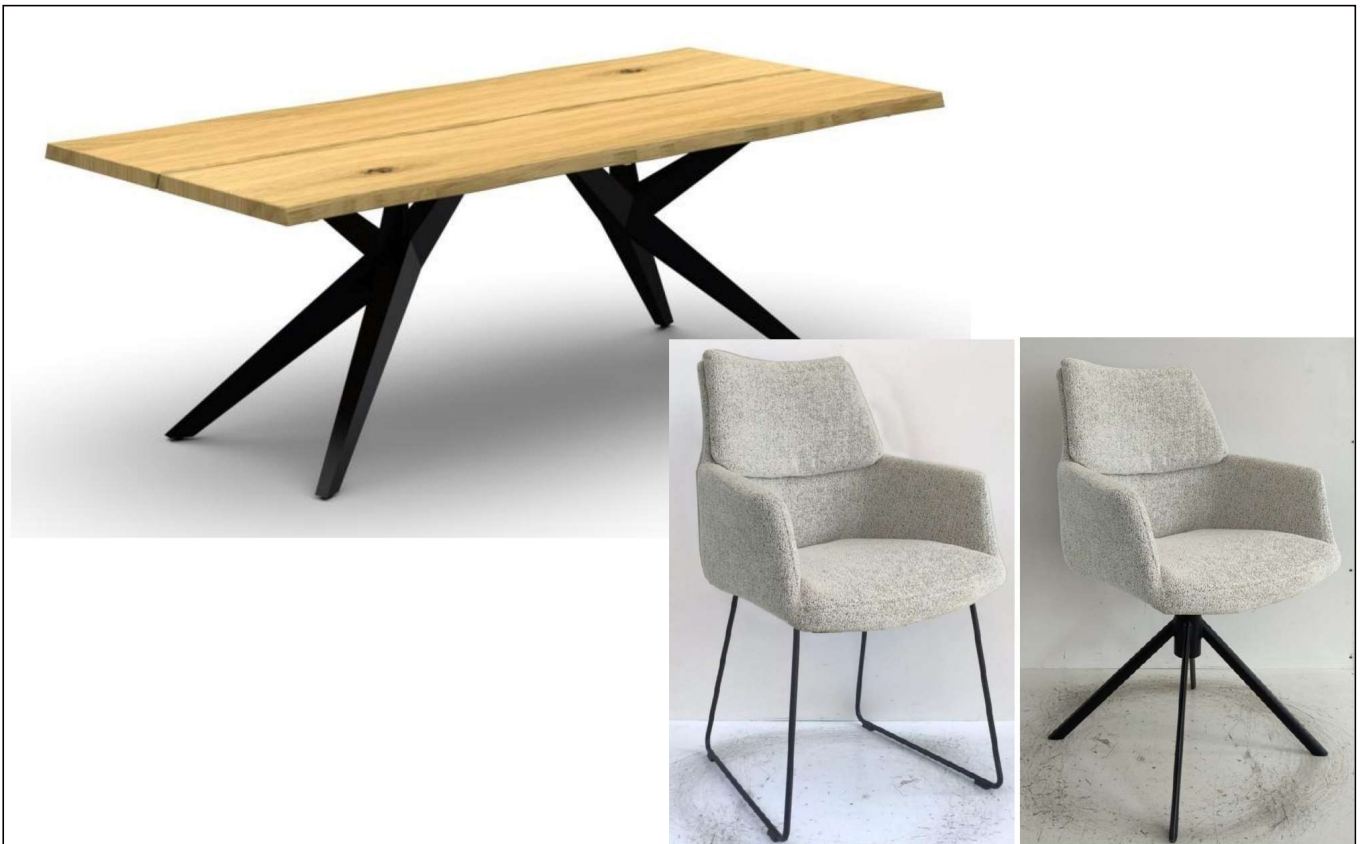

Möbel für
dich gemacht

Interliving Esszimmer Serie 5118

Interliving Exklusivitäten

- Innenfuge und Außenseite mit Live-Edge-Look in Kombination mit dem Y-Gestell beim Tisch
- Design des Stuhls

Weitere Besonderheiten

- Modernes Tisch- und Stuhlprogramm mit Individualisierungsmöglichkeiten
- Hochwertiger Design-Baumtisch in 40 mm starker Charakter-Eiche massiv geölt
- Tischplatte wahlweise mit oder ohne Fuge erhältlich
- Y-Tischgestell für maximale Beinfreiheit und optimale Statik
- Stuhlgestell wahlweise mit Kufen oder als Stativ
- Tischgestell in 3 Varianten: Metall schwarz, Massivholz oder Hohlwange Eisen schwarz
- Armlehnstuhl im Trendbezug Bouclé oder in Mikrofaser
- Bouclé-Bezug nach Oeko-Tex Standard 100 zertifiziert
- 3 Farben für Bouclé: Anthrazit, Taupe oder Champagne
- 3 Farben für Mikrofaser: Anthrazit, Schlamm oder Silver

Interliving Esszimmer Serie 5118

| | | |
|--------------------------------|--|---------|
| 7913-79-080 | Design-Baumtisch Charakter-Eiche massiv geölt, Innenfuge und Außenseite mit live-edge-look Y-Gestell Metall schwarz 200 x 100 cm | 2.299,- |
| 2312-04-E07 | Armlehnenstuhl Gestell Kufe, Eisen schwarz Bezug Bouclé "Elegant wish champagne" | 269,- |
| 2322-04-E07 | Armlehnenstuhl Gestell Stativ, Eisen schwarz, fest Bezug Bouclé "Elegant wish champagne" | 269,- |
| <u>alternativ mit Funktion</u> | | |
| 2362-04-E07 | dto. 360° drehbar mit Rückholfunktion | 349,- |
| 2372-04-E07 | dto. mit move+turn - Funktion; 360° drehbar mit Rückholfunktion, neig- und schwenkbar | 399,- |