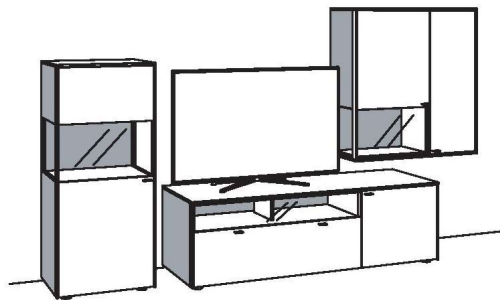

WOHNKOMBINATION VI13-0300L/R

R = spiegelseitig zur Abbildung (preisgleich)

B 313 cm
 H 174 cm
 T 53/43/33 cm

Kombination bestehend aus:

1 x Highboard	V736-0300L
1 x Lowboard	V701-0300R
1 x Hängetype	V711-0300L