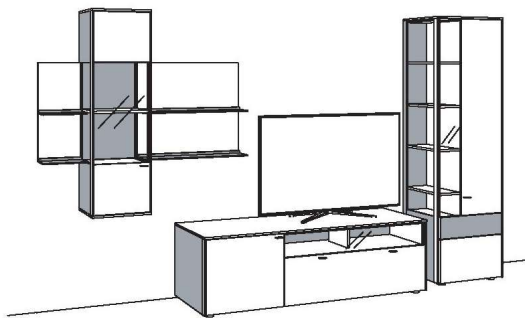

WOHNKOMBINATION VI11-03..L/R

R = spiegelseitig zur Abbildung (preisgleich)

B 365 cm
 H 207 cm
 T 53/43/33/20 cm

Kombination bestehend aus:

1 x Paneel klein	V715-0318L
1 x Hängetype	V712-0300L
1 x Paneel groß	V716-0318R
1 x Lowboard	V701-0300L
1 x Vitrine	V743-03..R