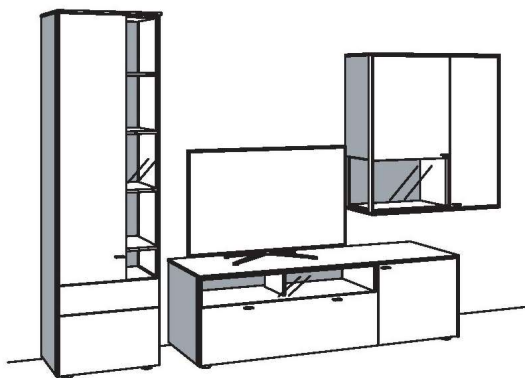

WOHNKOMBINATION VI14-03..L/R

R = spiegelseitig zur Abbildung (preisgleich)

B 313 cm
 H 207 cm
 T 53/43/33 cm

Kombination bestehend aus:

1 x Vitrine	V743-03..L
1 x Lowboard	V701-0300R
1 x Hängetype	V711-0300L