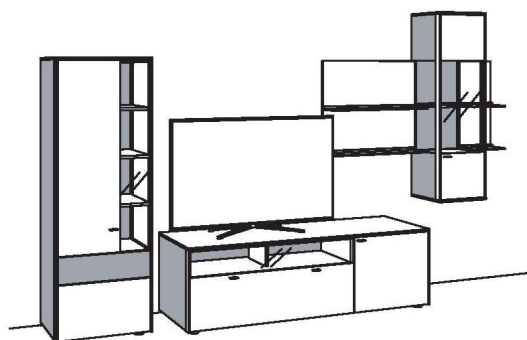

WOHNKOMBINATION VI10-03..L/R

R = spiegelseitig zur Abbildung (preisgleich)

B 360 cm
 H 207 cm
 T 53/43/33/20 cm

Kombination bestehend aus:

1 x Vitrine	V740-03..L
1 x Lowboard	V701-0300R
1 x Paneel groß	V716-0318L
1 x Hängetype	V712-0300R
1 x Paneel klein	V715-0318R