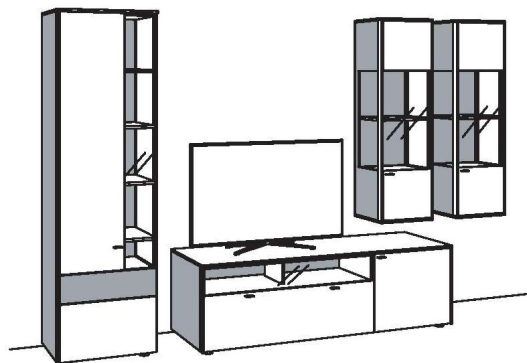

WOHNKOMBINATION VI16-03..L/R

R = spiegelseitig zur Abbildung (preisgleich)

B 330 cm
 H 207 cm
 T 53/43/33 cm

Kombination bestehend aus:

1 x Vitrine	V743-03..L
1 x Lowboard	V701-0300R
2 x Hängetype	V712-0300R