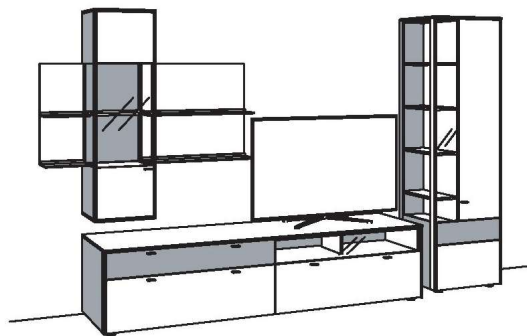

WOHNKOMBINATION VI12-03..L/R

R = spiegelseitig zur Abbildung (preisgleich)

B 353 cm
 H 207 cm
 T 53/43/33/20 cm

Kombination bestehend aus:

1 x Paneel klein	V715-0318L
1 x Hängetype	V712-0300L
1 x Paneel groß	V716-0318R
1 x Lowboard	V703-03..L
1 x Vitrine	V743-03..R