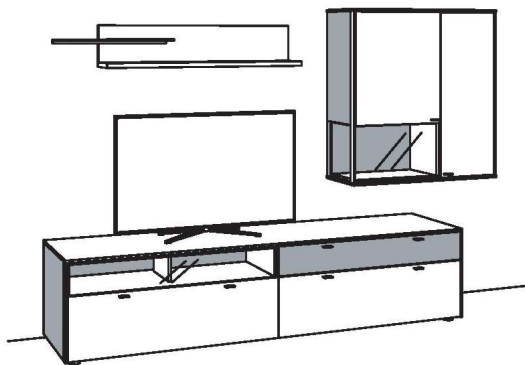

WOHNKOMBINATION VI17-03..L/R

R = spiegelseitig zur Abbildung (preisgleich)

B 281 cm
 H 185 cm
 T 53/33/22 cm

Kombination bestehend aus:

1 x Lowboard	V703-03..R
1 x Wandboard	V751-0318R
1 x Hängetype	V711-0300L