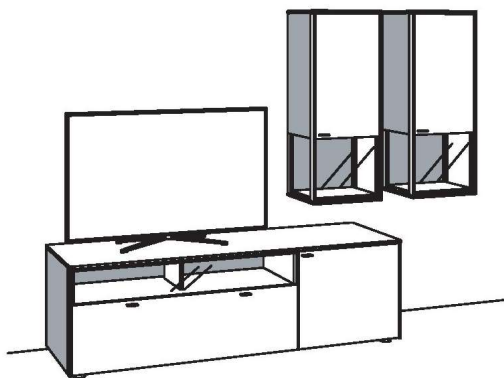

WOHNKOMBINATION VI15-0300L/R

R = spiegelseitig zur Abbildung (preisgleich)

B 243 cm
 H 178 cm
 T 53/33 cm

Kombination bestehend aus:

- 1 x Lowboard V701-0300R
- 2 x Hängetype V710-0300R

GESAMTPREIS vz 3.549,-