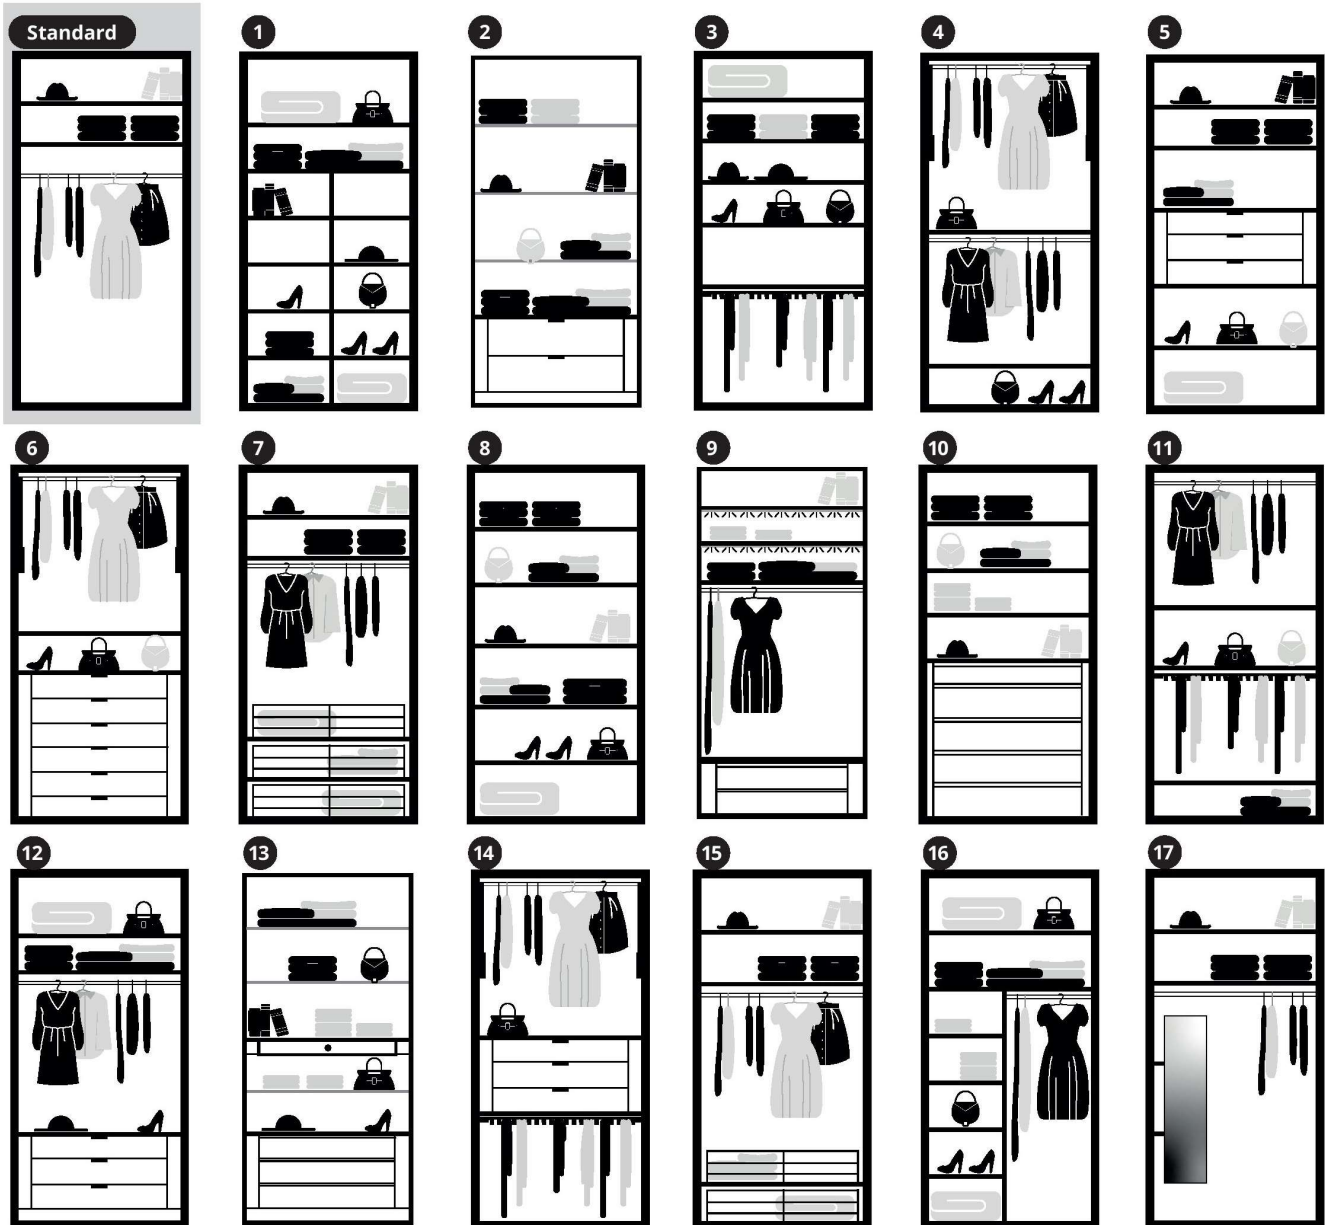

INNENEINTEILUNGEN

Einrichtungsvorschläge

Alles an seinen Platz.

Standard-Innenausstattung mit 2 Fachböden & 1 Kleiderstange

- 1 T-Einteilung mit 8 Fachböden
- 2 Schubkasteneinsatz mit 2 SK und hoher Zarge mit Softeinzug
- 3 Ausziehbarer Hosenhalter breit & 3 zusätzliche Fachböden
- 4 Kleiderlift
- 5 3er Hängeschubkasten mit Griffen und Softeinzug & 1 zusätzlicher Fachboden
- 6 Kleiderlift & 6er Schubkasteneinsatz mit Griffen und Softeinzug
- 7 Ausziehbare Wäschekörbe (3 Stück)
- 8 3 zusätzliche Fachböden
- 9 2er Set Fachbodenbeleuchtung, 2er Schubkasteneinsatz ohne Griffen und mit Softeinzug & 1 zusätzlicher Fachboden
- 10 Grundset 1 Schubkasten niedrig mit 1 Abdeckplatte & 2 Anbausets mit 2 Schubkästen hoch und Softeinzug (nur für Drehtürenschränke in Dekor Texline) & 1 zusätzlicher Fachboden
- 11 Ausziehbarer Hosenhalter breit & 1 zusätzlicher Fachboden
- 12 3er Schubkasteneinsatz mit Griffen und Softeinzug
- 13 Schmuckschubkasten, gedämpft mit schützender Glasplatte & 3er Schubkasteneinsatz ohne Griffen mit Softeinzug
- 14 Kleiderlift & 3er Hängeschubkasten mit Griffen und Softeinzug sowie ausziehbarer Hosenhalter breit
- 15 Ausziehbare Wäschekörbe (2 Stück)
- 16 T-Einteilung (bestehend aus 1 Mittelseite, 1 Kleiderstange und 4 Fachböden)
- 17 Innenspiegel ausklappbar