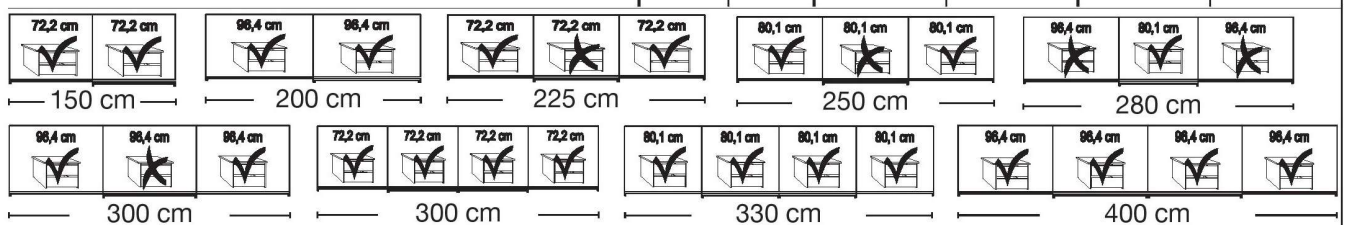

Innenausstattung:
2 Einlegeböden, 1 Kleiderstange

Beschreibung			Maße in cm		Höhe 217 cm		Höhe 236 cm	
			B	T	Art.-Nr.	EURO	Art.-Nr.	EURO
Holztüren in Kieselgrau-Dekor mit Querriegel in Glas Kieselgrau und Kristallspiegeltüren								
	2-türig	1 Spiegeltür links	150	67	558	1.253,-	578	1.422,-
	2-türig	1 Spiegeltür rechts	150	67	559	1.253,-	579	1.422,-
	2-türig	2 Spiegeltüren	150	67	560	1.354,-	580	1.520,-
	2-türig	1 Spiegeltür links	200	67	561	1.291,-	581	1.460,-
	2-türig	1 Spiegeltür rechts	200	67	562	1.291,-	582	1.460,-
	2-türig	2 Spiegeltüren	200	67	563	1.396,-	583	1.563,-
	3-türig	1 Spiegeltür mittig	225	67	564	1.520,-	584	1.684,-
	3-türig	3 Spiegeltüren	225	67	565	1.726,-	585	1.890,-
	3-türig	1 Spiegeltür mittig	250	67	566	1.520,-	586	1.684,-
	3-türig	3 Spiegeltüren	250	67	567	1.726,-	587	1.890,-
	3-türig	1 Spiegeltür mittig	280	67	568	1.684,-	588	1.855,-
	3-türig	3 Spiegeltüren	280	67	569	1.890,-	589	2.061,-
	3-türig	1 Spiegeltür mittig	300	67	570	1.684,-	590	1.855,-
	3-türig	3 Spiegeltüren	300	67	571	1.890,-	591	2.061,-
- mit Synchronöffnung								
	4-türig	2 Spiegeltüren mittig	300	67	572	2.096,-	592	2.200,-
	4-türig	4 Spiegeltüren	300	67	573	2.228,-	593	2.401,-
	4-türig	2 Spiegeltüren mittig	330	67	574	2.178,-	594	2.296,-
	4-türig	4 Spiegeltüren	330	67	575	2.319,-	595	2.497,-
	4-türig	2 Spiegeltüren mittig	400	67	576	2.483,-	596	2.773,-
	4-türig	4 Spiegeltüren	400	67	577	2.680,-	597	2.979,-