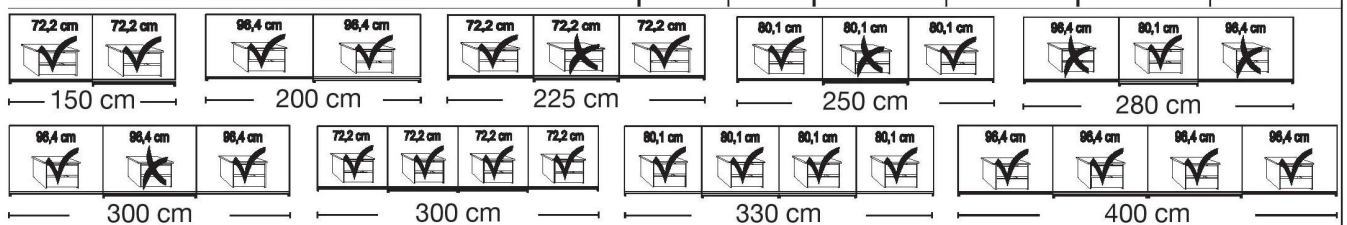

Innenausstattung:
2 Einlegeböden, 1 Kleiderstange

Beschreibung	Maße in cm		Höhe 217 cm		Höhe 236 cm			
	B	T	Art.-Nr.	EURO	Art.-Nr.	EURO		
Glastüren in weiß mit Querriegel in Glas Kieselgrau und Kristallspiegeltüren								
	2-türig	1 Spiegeltür links	150	67	276	1.354,-	257	1.520,-
	2-türig	1 Spiegeltür rechts	150	67	235	1.354,-	258	1.520,-
	2-türig	2 Spiegeltüren	150	67	236	1.354,-	259	1.520,-
	2-türig	1 Spiegeltür links	200	67	237	1.396,-	260	1.563,-
	2-türig	1 Spiegeltür rechts	200	67	238	1.396,-	261	1.563,-
	2-türig	2 Spiegeltüren	200	67	239	1.396,-	262	1.563,-
	3-türig	1 Spiegeltür mittig	225	67	240	1.726,-	263	1.890,-
	3-türig	3 Spiegeltüren	225	67	241	1.726,-	264	1.890,-
	3-türig	1 Spiegeltür mittig	250	67	242	1.726,-	265	1.890,-
	3-türig	3 Spiegeltüren	250	67	243	1.726,-	266	1.890,-
	3-türig	1 Spiegeltür mittig	280	67	244	1.890,-	267	2.061,-
	3-türig	3 Spiegeltüren	280	67	245	1.890,-	268	2.061,-
	3-türig	1 Spiegeltür mittig	300	67	767	1.890,-	769	2.061,-
	3-türig	3 Spiegeltüren	300	67	768	1.890,-	770	2.061,-
- mit Synchronöffnung								
	4-türig	2 Spiegeltüren mittig	300	67	246	2.228,-	269	2.401,-
	4-türig	4 Spiegeltüren	300	67	247	2.228,-	270	2.401,-
	4-türig	2 Spiegeltüren mittig	330	67	248	2.319,-	271	2.497,-
	4-türig	4 Spiegeltüren	330	67	249	2.319,-	272	2.497,-
	4-türig	2 Spiegeltüren mittig	400	67	255	2.680,-	273	2.979,-
	4-türig	4 Spiegeltüren	400	67	256	2.680,-	274	2.979,-