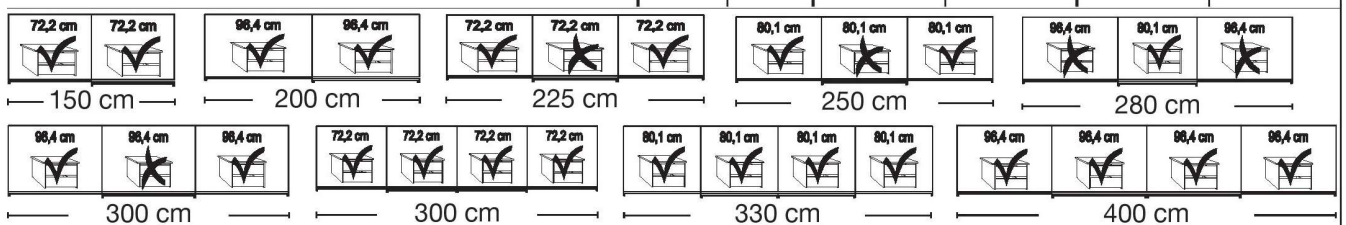

Innenausstattung:
2 Einlegeböden, 1 Kleiderstange

Beschreibung	Maße in cm		Höhe 217 cm		Höhe 236 cm				
	B	T	Art.-Nr.	EURO	Art.-Nr.	EURO			
Holztüren in weiß mit Querriegel in Glas Kieselgrau und Kristallspiegeltüren									
	2-türig	1 Spiegeltür links	150	67	131	1.253,-	773	1.422,-	
	2-türig	1 Spiegeltür rechts	150	67	132	1.253,-	150	1.422,-	
	2-türig	2 Spiegeltüren	150	67	133	1.354,-	151	1.520,-	
	2-türig	1 Spiegeltür links	200	67	134	1.291,-	781	1.460,-	
	2-türig	1 Spiegeltür rechts	200	67	135	1.291,-	153	1.460,-	
	2-türig	2 Spiegeltüren	200	67	136	1.396,-	154	1.563,-	
	3-türig	1 Spiegeltür mittig	225	67	137	1.520,-	155	1.684,-	
	3-türig	3 Spiegeltüren	225	67	138	1.726,-	156	1.890,-	
	3-türig	1 Spiegeltür mittig	250	67	139	1.520,-	157	1.684,-	
	3-türig	3 Spiegeltüren	250	67	140	1.726,-	158	1.890,-	
	3-türig	1 Spiegeltür mittig	280	67	141	1.684,-	159	1.855,-	
	3-türig	3 Spiegeltüren	280	67	142	1.890,-	160	2.061,-	
	3-türig	1 Spiegeltür mittig	300	67	763	1.684,-	779	1.855,-	
	3-türig	3 Spiegeltüren	300	67	764	1.890,-	780	2.061,-	
	- mit Synchronöffnung								
		4-türig	2 Spiegeltüren mittig	300	67	143	2.096,-	161	2.200,-
4-türig		4 Spiegeltüren	300	67	144	2.228,-	162	2.401,-	
4-türig		2 Spiegeltüren mittig	330	67	145	2.178,-	163	2.296,-	
4-türig		4 Spiegeltüren	330	67	146	2.319,-	164	2.497,-	
4-türig		2 Spiegeltüren mittig	400	67	771	2.483,-	165	2.773,-	
4-türig		4 Spiegeltüren	400	67	772	2.680,-	774	2.979,-