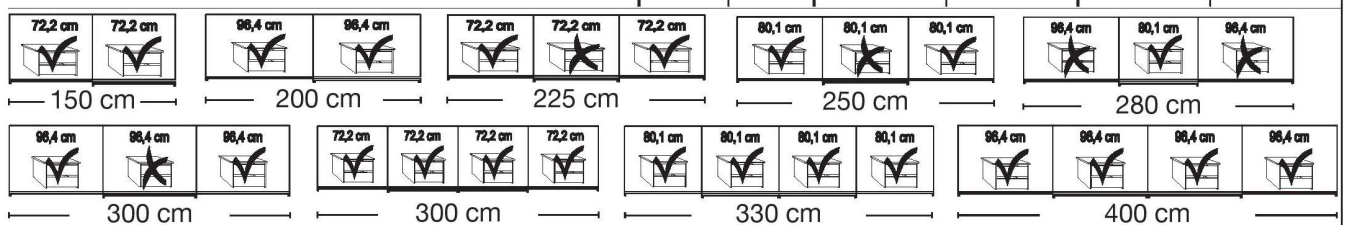

Innenausstattung:
2 Einlegeböden, 1 Kleiderstange

Beschreibung			Maße in cm		Höhe 217 cm		Höhe 236 cm		
			B	T	Art.-Nr.	EURO	Art.-Nr.	EURO	
Glastüren in Kieselgrau mit Querriegel in Glas Kieselgrau und Kristallspiegeltüren									
	2-türig	1 Spiegeltür links	150	67	711	1.354,-	743	1.520,-	
	2-türig	1 Spiegeltür rechts	150	67	712	1.354,-	744	1.520,-	
	2-türig	2 Spiegeltüren	150	67	713	1.354,-	745	1.520,-	
	2-türig	1 Spiegeltür links	200	67	714	1.396,-	746	1.563,-	
	2-türig	1 Spiegeltür rechts	200	67	715	1.396,-	747	1.563,-	
	2-türig	2 Spiegeltüren	200	67	716	1.396,-	748	1.563,-	
	3-türig	1 Spiegeltür mittig	225	67	717	1.726,-	749	1.890,-	
	3-türig	3 Spiegeltüren	225	67	718	1.726,-	750	1.890,-	
	3-türig	1 Spiegeltür mittig	250	67	719	1.726,-	751	1.890,-	
	3-türig	3 Spiegeltüren	250	67	720	1.726,-	752	1.890,-	
	3-türig	1 Spiegeltür mittig	280	67	721	1.890,-	753	2.061,-	
	3-türig	3 Spiegeltüren	280	67	722	1.890,-	754	2.061,-	
	3-türig	1 Spiegeltür mittig	300	67	723	1.890,-	755	2.061,-	
	3-türig	3 Spiegeltüren	300	67	724	1.890,-	756	2.061,-	
	- mit Synchronöffnung								
		4-türig	2 Spiegeltüren mittig	300	67	725	2.228,-	757	2.401,-
		4-türig	4 Spiegeltüren	300	67	726	2.228,-	758	2.401,-
		4-türig	2 Spiegeltüren mittig	330	67	739	2.319,-	759	2.497,-
4-türig		4 Spiegeltüren	330	67	740	2.319,-	760	2.497,-	
4-türig		2 Spiegeltüren mittig	400	67	741	2.680,-	761	2.979,-	
4-türig		4 Spiegeltüren	400	67	742	2.680,-	762	2.979,-